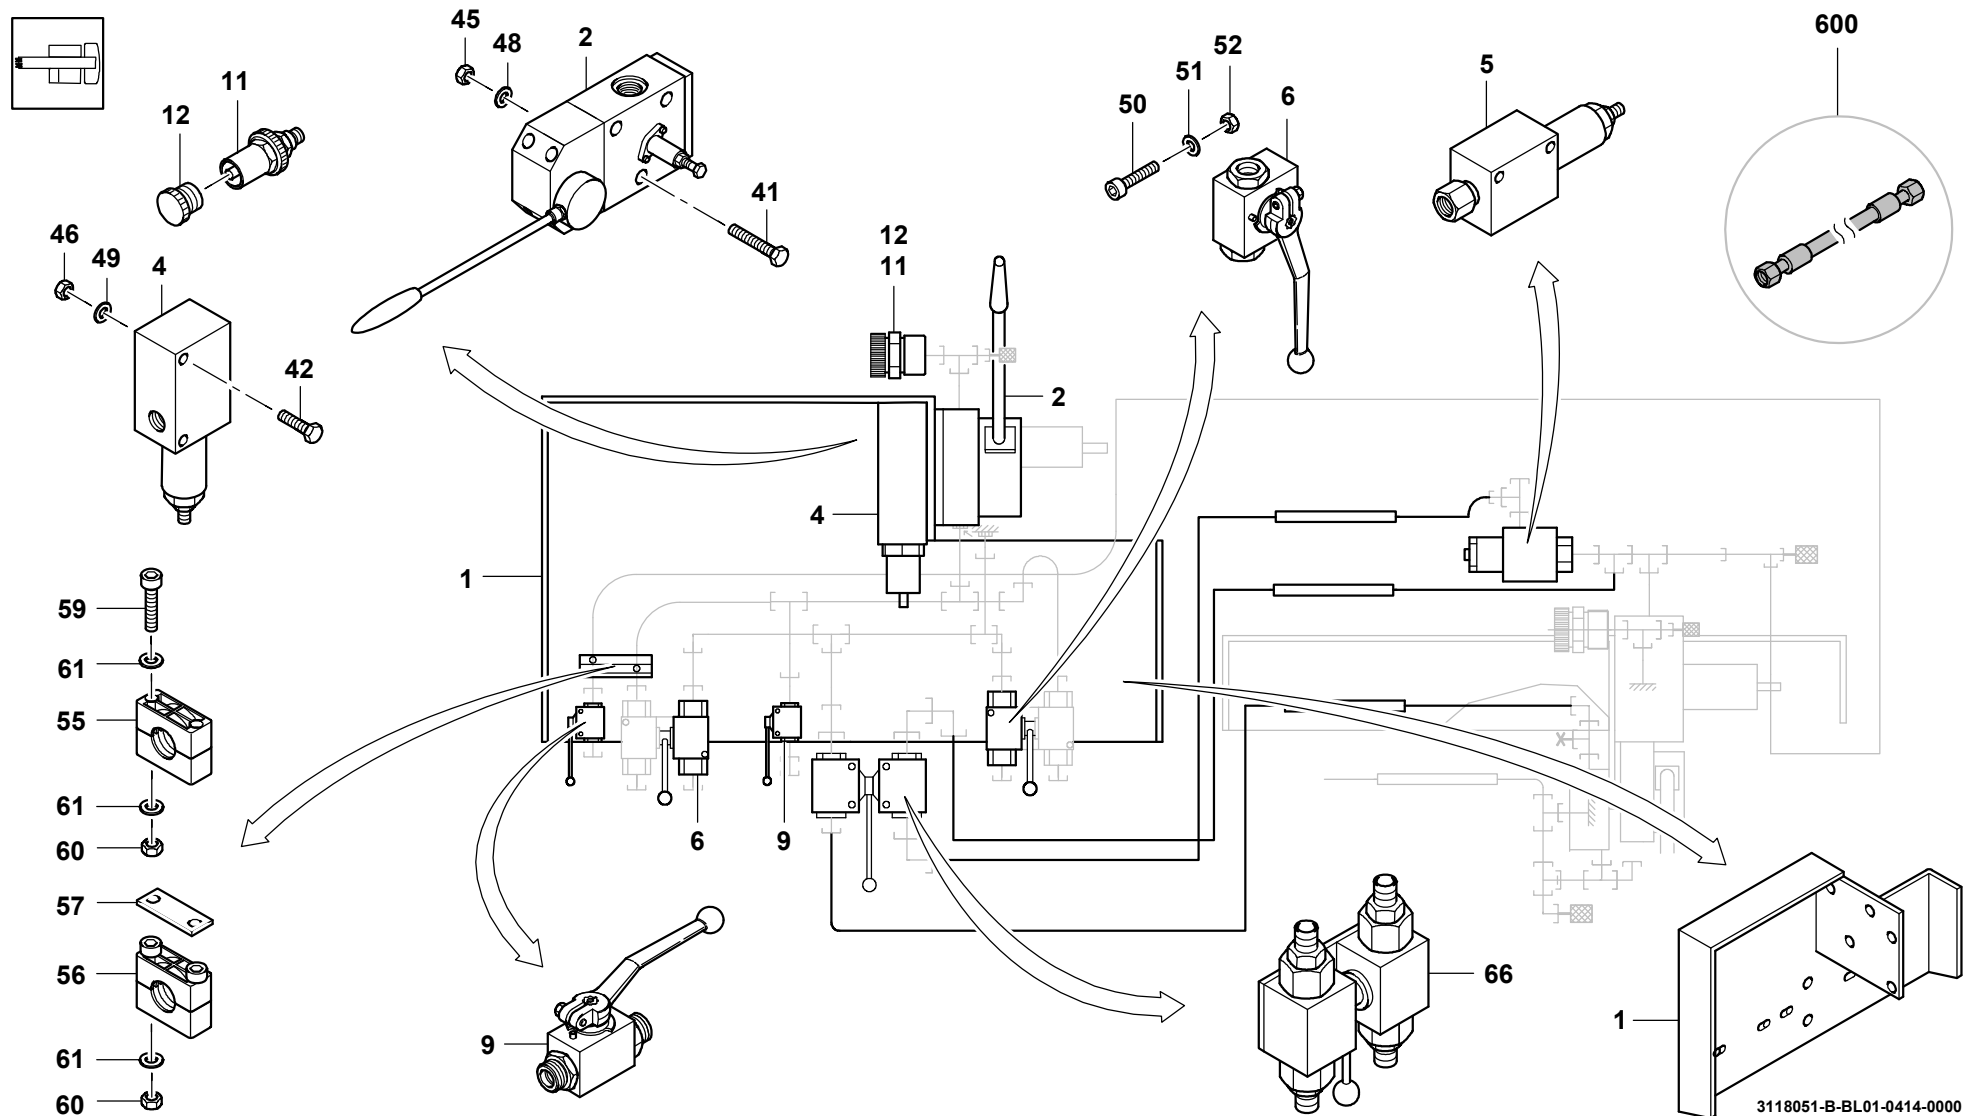

GROVE

KONSOLE NOTBETRIEB
BRACKET PIN FOR EMERGENCY MODE

BILDТАFEL
PICTORIAL DISPLAY

04.14

3118051-ETL B

1/3

GMK 4100
BE 740
G 789

GROVE

KONSOLE NOTBETRIEB
BRACKET PIN FOR EMERGENCY MODE

BILDТАFЕL
PICTORIAL DISPLAY

04.14

3118051-ETL B

2/3

GMK 4100
BE 740
G 789

GROVE

KONSOLE NOTBETRIEB
BRACKET PIN FOR EMERGENCY MODE

BILDTAFEL
PICTORIAL DISPLAY

04.14

3118051-ETL B

3/3

GMK 4100
BE 740
G 789