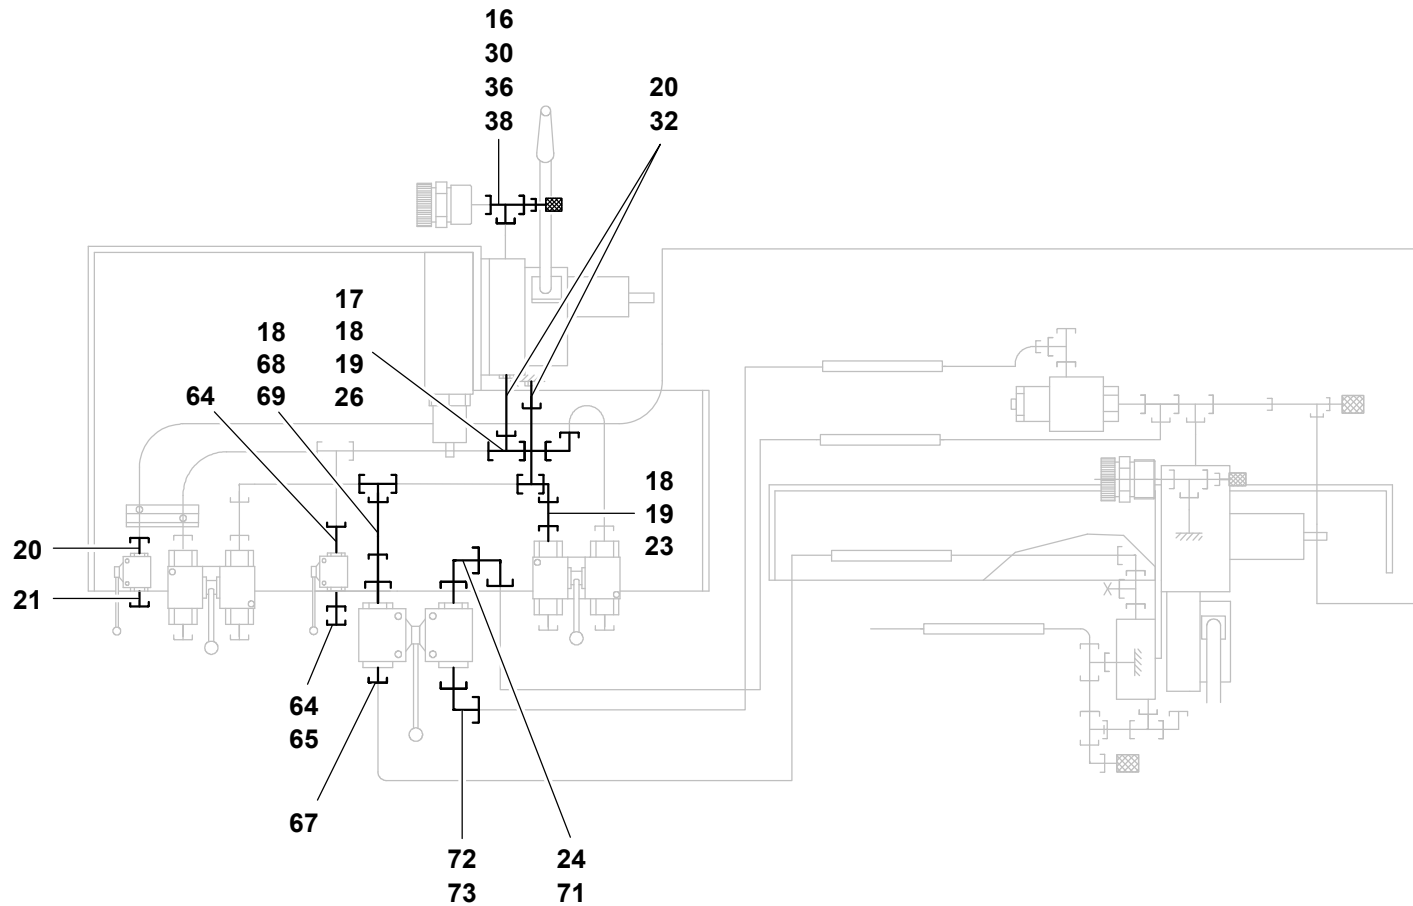

GROVE

KONSOLE NOTBETRIEB
BRACKET PIN FOR EMERGENCY MODE

BILDТАFEL
PICTORIAL DISPLAY

04.14

3118051-ETL B

1/3

GMK 4100
BE 740
G 789

GROVE

KONSOLE NOTBETRIEB
BRACKET PIN FOR EMERGENCY MODE

BILDТАFЕL
PICTORIAL DISPLAY

04.14

3118051-ETL B

2/3

GMK 4100
BE 740
G 789

GROVE

KONSOLE NOTBETRIEB
BRACKET PIN FOR EMERGENCY MODE

BILDTAFEL
PICTORIAL DISPLAY

04.14

3118051-ETL B

3/3

GMK 4100
BE 740
G 789